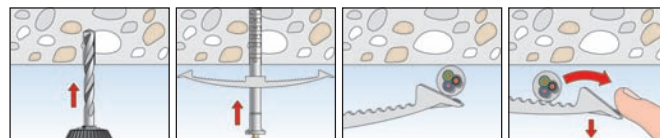

Kabelová příchytka ClipFix SF plus KB/ Kabelová příchytka KB

PŘEHLED

SF plus KB kabelová
příchytka ClipFix

KB kabelová
příchytka

Vhodný pro:

- beton
- přírodní kámen s hutnou strukturou
- plné cihly
- plné vápenopískové cihly
- plné tvárnice z lehkého betonu

Pro upevnění:

- kabelových drah

POPIS

- Kabelová příchytka pro jednoduché a časově úsporné upevnování elektrických kabelů.
- Pro montáž do stropů, stěn a podlah.
- K dispozici v odstínech RAL 7035 světle šedá a RAL 7030 tmavě šedá (nehořlavá verze).
- Předmontovaný upevňovací hřebík SD lze vyjmout.
- Kabelová příchytka KB (bez hřebíku) je určen pro montáž s natloukáací hmoždinkou N 6 (viz. str. 150).

Výhody/přínosy

- Jednoduchá a rychlá montáž pomocí jedné ruky snižuje pracnost až o 80 %.
- Odolává teplotám od -20 °C do +80 °C.
- Patentovaný tvar zaručuje vysokou únosnost.
- Vysoká kvalita materiálu dovoluje použití v každém ročním období, snese i vystavení účinkům mrazu.
- Neobsahuje halogeny a je nehořlavý pro vyšší bezpečnost v případě požáru.
- Mělký design příchytky představuje ideální řešení pro stísněné prostory, např. mezi stropy.
- Materiál je stabilní proti UV záření a tím vhodný pro různé oblasti použití i pro venkovní použití.
- Různé zbarvení pro odlišení od nehořlavé verze.
- Neobsahuje silikon.

KB - VÝHODY NA PRVNÍ POHLED

Členěný klín
Upínací síly se dosahuje efektem zaklínění.

Upevnování ve vyšších polohách pro snadnou montáž.

Rychlá montáž díky snadnému stlačení příchytky.

MONTÁŽ

Typ montáže

- Průvlečná montáž