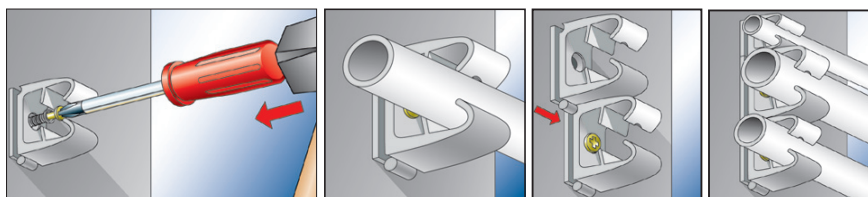

Sponkovací příchytky na trubky FC

PŘEHLED

FC sponkovací příchytky na trubky

- Pro upevnění:**
- kabelových tras
 - plastových trubek

POPIS

- Sponkovací příchytky na trubky pro účinné vedení kabelů a potrubí.

Výhody/přínosy

- Jednoduchý systém „naklapnutí“ zkracuje dobu montáže.
- Elastičnost dovoluje roztažnost trubek.
- Vysoká únosnost ve spojení s velkou flexibilitou.
- Odolává teplotám od -40 °C do +80 °C.
- Elastický materiál dovoluje použití v každém ročním období, snese i vystavení účinkům mrazu.
- Materiál je stabilní proti UV záření a tím vhodný pro různé oblasti použití i pro venkovní použití.

- Pouze čtyři velikosti v rozsahu průměrů 6 až 20 mm.
- Neobsahuje silikon.

MONTÁŽ

Tipy pro montáž

- Do sebe zapadající základny příchytek umožňují připojit do řady další dvě příchytky.
- Lze vkládat do montážních lišt tvaru C s otevřením 11 mm.