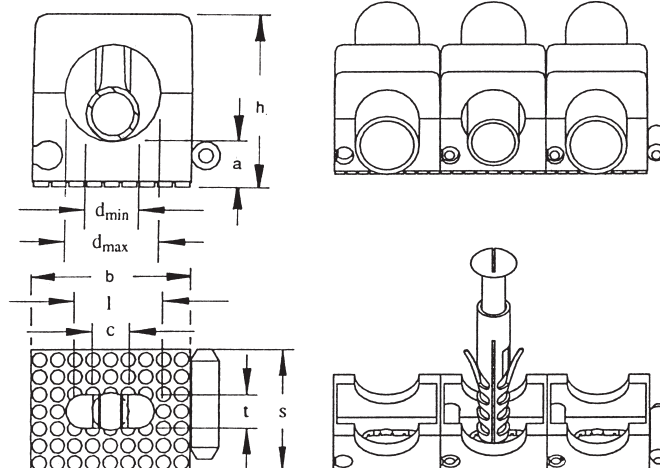

MONTÁŽ

Tipy pro montáž

- Systém do sebe zapadajících základen dovoluje používat jednotlivé příchytky nebo skupiny příchytěk SCH různých velikostí.

ZATÍŽENÍ

Mezní zatížení při porušení (5% kv.) v [kN] horní části příchytky v tahu. Je nutno použít vhodný koeficient bezpečnosti.

typ	kN
SCH 812	0,09
SCH 1216	0,2
SCH 1619	0,2
SCH 1623	0,2
SCH 2332	0,3

Důležité rozměry zaklapávací příchytky SCH

typ	upínací rozsah	h	b	s	a	l	t	c
SCH 812	8-12 Ø	23.1	21.5	16.5	6.1	12	4.5	5.1
SCH 1216	12-16 Ø	28.7	27.5	16.5	6.7	16	4.5	5.1
SCH 1619	16-19 Ø	37.6	32.5	16.5	8.0	18	4.5	5.1
SCH 1623	16-23 Ø	37.6	36.0	16.5	7.6	18	4.5	5.1
SCH 2332	23-32 Ø	50.0	46.5	16.5	10.0	28	4.5	5.1

TECHNICKÉ ÚDAJE

typ	katalogové číslo	ID	pro kabely a trubky od / do	rozměr izolovaných trubek	počet kusů v balení
			$d_{min} - d_{max}$ [Ø mm]		
barva: transparentní nylon					
SCH 812	60012	2	8 - 12	6 x 1 - 8 x 1	100
SCH 1216	60016	0	12 - 16	10 x 1 - 12 x 1	50
SCH 1619	69019	2	16 - 19	-	50
SCH 1623	60023	8	16 - 23	15 x 1 - 18 x 1	50
SCH 2332	60032	0	23 - 32	22 x 1 - 22 x 1,5	25
SCH 3242	60042	9	32 - 42	22 x 1 - 22 x 1,5	25
barva: šedá RAL 7035					
SCH 812 GR	68012	4	8 - 12	6 x 1 - 8 x 1	100
SCH 1216 GR	68016	2	12 - 16	10 x 1 - 12 x 1	50
SCH 1619 GR	68019	3	16 - 19	-	50
SCH 1623 GR	68023	0	16 - 23	15 x 1 - 18 x 1	50