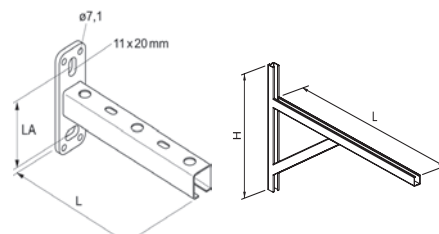

## TECHNICKÉ ÚDAJE

typ	katalogové číslo pozinkovaná ocel	ID	katalogové číslo nerez ocel A2	ID	profil	velikost patní desky	délka L [mm]	rozeč otvorů (LA) [mm]	výška H [mm]	počet kusů v balení
ALK 27/18 - 200	<b>79575</b>	0	<b>65101</b>	8	27/18	120 x 40 x 4	200	79	-	20
ALK 27/18 - 300	<b>79576</b>	7			27/18	120 x 40 x 4	300	79	-	20
ALK 28/30 - 200	<b>79577</b>	4			28/30	120 x 40 x 4	200	79	-	10
ALK 28/30 - 320	<b>79578</b>	1			28/30	120 x 40 x 4	320	79	-	10
ALK 28/30 - 440	<b>79579</b>	8			28/30	120 x 40 x 4	440	79	-	10
ALK 38/40 - 200	<b>79580</b>	4			38/40	120 x 40 x 6	200	79	-	10
ALK 38/40 - 360	<b>79581</b>	1	<b>65113</b>	1	38/40	120 x 40 x 6	360	79	-	10
ALK 38/40 - 440	<b>63560</b>	5			38/40	120 x 40 x 6	440	79	-	10
ALK 38/40 - 520	<b>79582</b>	8	<b>65114</b>	8	38/40	120 x 40 x 6	520	79	-	10
ALK 38/40 - 600	<b>20929</b>	5			38/40	120 x 40 x 6	600	79	-	10
ALK 38/40 - 800	<b>40399</b>	0			38/40	120 x 40 x 6	800	79	-	1
ALK 38/40 - 1000	<b>40400</b>	3			38/40	120 x 40 x 6	1000	79	-	1
ALK 40/60 - 600	<b>63561</b>	2			40/60	144 x 70 x 6	600	103	-	5
ALK 40/60 - 800	<b>63562</b>	9			40/60	144 x 70 x 6	800	103	-	1
ALK 40/60 - 1000	<b>63563</b>	6			40/60	144 x 70 x 6	1000	103	-	1
konzole lištová ALK Q										
ALK Q 38/40 - 440	<b>40401</b>	0			38/40	120 x 40 x 6	440	79	-	10
ALK Q 38/40 - 600	<b>40402</b>	7			38/40	120 x 40 x 6	600	79	-	10
konzole lištová ALKS										
ALKS 28/30 - 400	<b>63581</b>	0			28/30	-	400	-	310	5
ALKS 28/30 - 600	<b>63594</b>	0			28/30	-	600	-	400	5