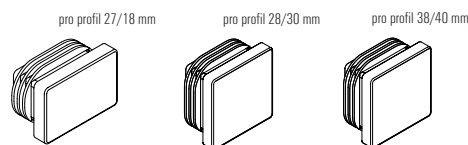

## POPIS

AK krytka

AK krytka z polyetylenu je bezpečným a čistým zakončením pro montážní lišty a konzole. Pro zajištění větší bezpečnosti a dokončení celkového vzhledu, doporučujeme osazovat konce lišt a konzol těmito krytkami.

## TECHNICKÉ ÚDAJE

typ	katalogové číslo	ID	pro profil	počet kusů v balení
AK 27/18	<b>79565</b>	1	27/18	100
AK 28/30	<b>79566</b>	8	28/30	100
AK 38/40	<b>79567</b>	5	38/40	50
AK 40/60	<b>48841</b>	6	40/60 + 40/120	25