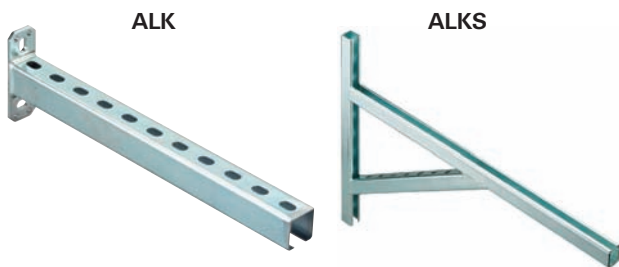

## POPIS

AK krytka

AK krytka z polyetylenu je bezpečným a čistým zakončením pro montážní lišty a konzole. Pro zajištění větší bezpečnosti a dokončení celkového vzhledu, doporučujeme osazovat konce lišt a konzol těmito krytkami.

### Vlastnosti:

Povrchová úprava	galvanické pozinkování, min. 8 µm
Materiál	Patní deska: Ocel DCO1 (materiál č. 1.0330) dle DIN EN 10111 Lišta: Ocel S235JR (materiál č. 1.0037) dle DIN EN 10025

ALK, ALK konzole slouží především k upevnování potrubí přímo na stěnu. Dále lze konzole použít pro upevnování a konstrukce na stropě nebo na podlaze. Ve spojení s montážními lištami a dalšími prvky našeho systému je možné pomoci těchto konzol vytvořit velký počet konstrukčních řešení. Pro upevnování těchto konzol na stěny a stropy doporučujeme fischer ocelové kotvy typu FAZ II, FZA, FZEA.